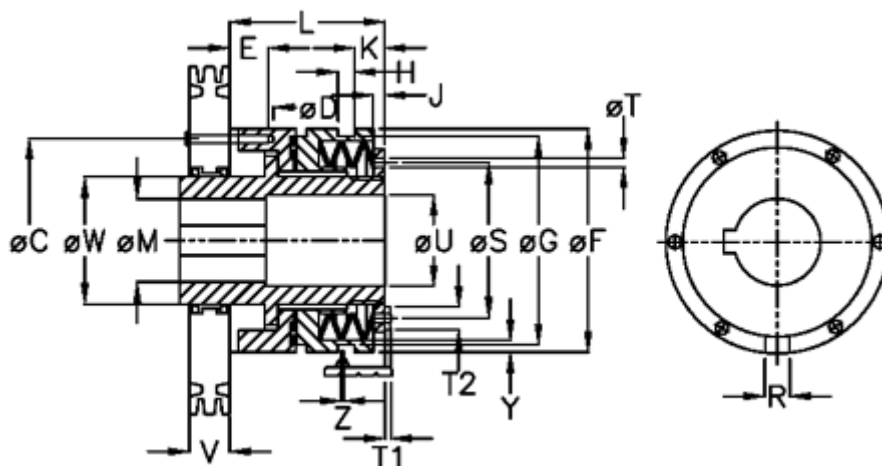

Varenummer: 46936531

Beskrivelse: Sikkerhedskobling Synchron C 65 S

Mål

C = 155	L = 171.0	Tallerkenfjeder montering = 6x1S
D = 6xM12	M max = 65	Tallerkenfjeder udførelse = S - let
E = 17.0	M min = 30	U = 66
F = 176	R = 14	V = 57.5
G = 170.0	S = 129	W = 90
H = 9	T = 7	X = 60.0
J = 12.0	T1 = 5.5	Y = 2
K = 33.0	T2 = 13	Z = 0.1